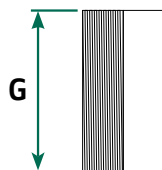

System Perrot mit Gewinde

System Perrot mit Flansch

Gewindegröße

4" G = 114,3 mm

5" G = 139,7 mm

6" G = 168,3 mm

8" G = 219,1 mm

Option

Nippel 1"
(für Ablasshahn)

ohne Klammern

gekröpft

mit Halteeisen
(Prallteller)

Flanschgröße

4" F = 120 mm

4" F = 127 mm
für Dreiwegeschieber klein

6" F = 150 mm

8" F = 195 mm

Anmerkung:

Maßblatt Gülleanschlüsse für **STREUMIX** Tankwagen

Rückantwort bitte an: streumix@hertlein24.de oder per Fax an 09856/1834

Kunde:

Kommission/ Ihre Bestellnummer:

Anschluss 1

Flanschgröße

- 4" 145 mm
- 5" 171 mm
- 6" 203 mm
- 8" 287 mm

Mittelteil

Stahlrohr oder Reduzierung

Außenmaß inkl. Güllenteile
ohne Hebel und Krallen

Rohrbogen

Siederohrbogen 3S

- 88,9 x 3,2 r=114
- 101,6 x 3,6 r=133
- 114,3 x 3,6 r=152
- 133,0 x 4,0 r=181
- 168,3 x 4,5 r=229
- 219,1 x 6,3 r=305