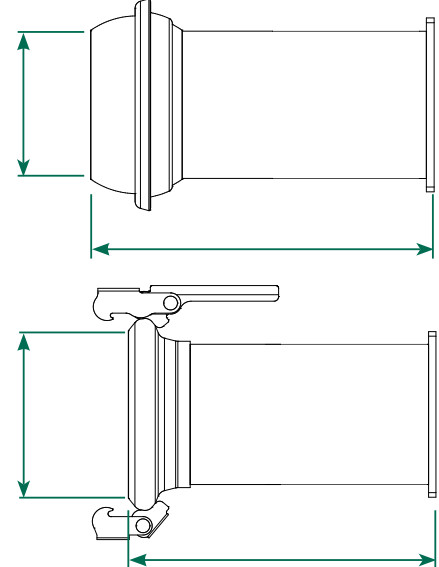

Maßblatt Gülleanschlüsse für **STREUMIX** Tankwagen

Rückantwort bitte an: streumix@hertlein24.de oder per Fax an 09856/1834

Kunde:

Kommission/ Ihre Bestellnummer:

Italienisches System mit Gewinde

Italienisches System mit Flansch

System Perrot mit Gewinde

System Perrot mit Flansch

Gewindegröße

4" G = 114,3 mm

5" G = 139,7 mm

6" G = 168,3 mm

8" G = 219,1 mm

Option

Nippel 1"
(für Ablasshahn)

ohne Klammern

gekröpft

mit Halteeisen
(Prallteller)

Flanschgröße

4" F = 120 mm

4" F = 127 mm
für Dreiwegeschieber klein

6" F = 150 mm

8" F = 195 mm

Anmerkung:

Maßblatt Gülleanschlüsse für **STREUMIX** Tankwagen

Rückantwort bitte an: streumix@hertlein24.de oder per Fax an 09856/1834

Kunde:

Kommission/ Ihre Bestellnummer:

Anschluss 1

Flanschgröße