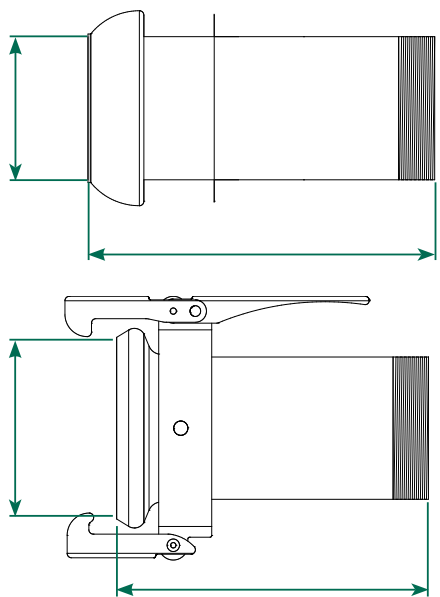

Maßblatt Gülleanschlüsse für **STREUMIX** Tankwagen

Rückantwort bitte an: streumix@hertlein24.de oder per Fax an 09856/1834

Kunde:

Kommission/ Ihre Bestellnummer:

Italienisches System mit Gewinde

Italienisches System mit Flansch

System Perrot mit Gewinde

System Perrot mit Flansch

Gewindegröße

4" G = 114,3 mm

5" G = 139,7 mm

6" G = 168,3 mm

8" G = 219,1 mm

Option

Nippel 1"
(für Ablasshahn)

ohne Klammern

gekröpft

mit Halteeisen
(Prallteller)

Flanschgröße

4" F = 120 mm

4" F = 127 mm
für Dreiwegeschieber klein

6" F = 150 mm

8" F = 195 mm

Anmerkung:

Maßblatt Gülleanschlüsse für **STREUMIX** Tankwagen

Rückantwort bitte an: streumix@hertlein24.de oder per Fax an 09856/1834

Kunde:

Kommission/ Ihre Bestellnummer:

Anschluss 1

Flanschgröße