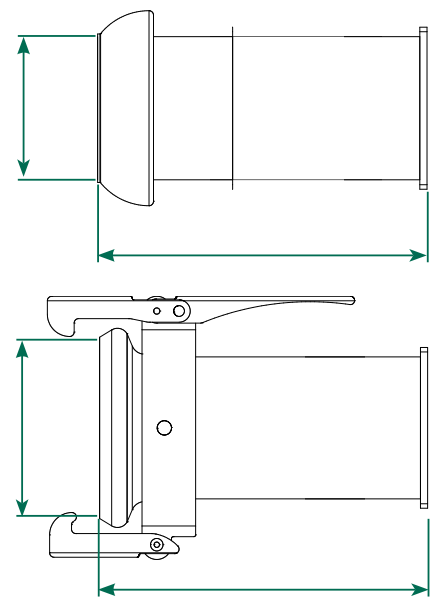

Maßblatt Gülleanschlüsse für **STREUMIX** Tankwagen

Rückantwort bitte an: streumix@hertlein24.de oder per Fax an 09856/1834

Kunde:

Kommission/ Ihre Bestellnummer:

Italienisches System mit Gewinde

Italienisches System mit Flansch

System Perrot mit Gewinde

System Perrot mit Flansch

Gewindegröße

4" G = 114,3 mm

5" G = 139,7 mm

6" G = 168,3 mm

8" G = 219,1 mm

Option

Nippel 1"
(für Ablasshahn)

ohne Klammern

gekröpft

mit Halteeisen
(Prallteller)

Flanschgröße

4" F = 120 mm

4" F = 127 mm
für Dreiwegeschieber klein

6" F = 150 mm

8" F = 195 mm

Anmerkung:

Maßblatt Gülleanschlüsse für **STREUMIX** Tankwagen

Rückantwort bitte an: streumix@hertlein24.de oder per Fax an 09856/1834

Kunde:

Kommission/ Ihre Bestellnummer:

Anschluss 1

Flanschgröße