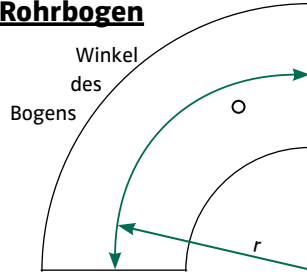

- 4" 145 mm
- 5" 171 mm
- 6" 203 mm
- 8" 287 mm

Mittelteil

Stahlrohr oder Reduzierung

Außenmaß inkl. Güllenteile
ohne Hebel und Krallen

Rohrbogen

Siederohrbogen 3S

- 88,9 x 3,2 r=114
- 101,6 x 3,6 r=133
- 114,3 x 3,6 r=152
- 133,0 x 4,0 r=181
- 168,3 x 4,5 r=229
- 219,1 x 6,3 r=305