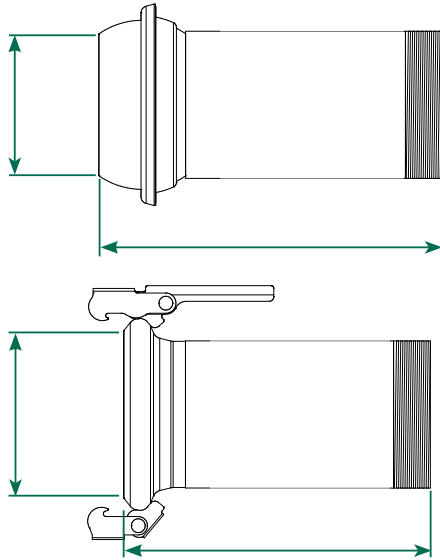

Maßblatt Gülleanschlüsse für **STREUMIX** Tankwagen

Rückantwort bitte an: streumix@hertlein24.de oder per Fax an 09856/1834

Kunde:

Kommission/ Ihre Bestellnummer:

Italienisches System mit Gewinde

Italienisches System mit Flansch

System Perrot mit Gewinde

System Perrot mit Flansch

Gewindegröße

4" G = 114,3 mm

5" G = 139,7 mm

6" G = 168,3 mm

8" G = 219,1 mm

Option

Nippel 1"
(für Ablasshahn)

ohne Klammern

gekröpft

mit Halteeisen
(Prallteller)

Flanschgröße

4" F = 120 mm

4" F = 127 mm
für Dreiwegeschieber klein

6" F = 150 mm

8" F = 195 mm

Anmerkung:

Maßblatt Gülleanschlüsse für **STREUMIX** Tankwagen

Rückantwort bitte an: streumix@hertlein24.de oder per Fax an 09856/1834

Kunde:

Kommission/ Ihre Bestellnummer:

Anschluss 1

Flanschgröße