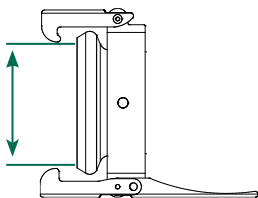

- 4" 120 mm
- 4" 127 mm
für Dreiwegeschieber
klein DS108
- 6" 150 mm
- 8" 195 mm

Italienisch

- 4" 100 mm
- 5" 120 mm
- 6" 150 mm
- 8" 200 mm

- 4" 132 mm
- 5" 151 mm
- 6" 180 mm
- 8" 245 mm

Perrot

- 4" 108 mm
- 5" 133 mm
- 6" 159 mm
- 8" 245 mm

- 4" 145 mm
- 5" 171 mm
- 6" 203 mm
- 8" 287 mm

Mittelteil

Stahlrohr oder Reduzierung

Außenmaß inkl. Güllenteile
ohne Hebel und Krallen

Rohrbogen

Siederohrbogen 3S

- 88,9 x 3,2 r=114
- 101,6 x 3,6 r=133
- 114,3 x 3,6 r=152
- 133,0 x 4,0 r=181
- 168,3 x 4,5 r=229
- 219,1 x 6,3 r=305